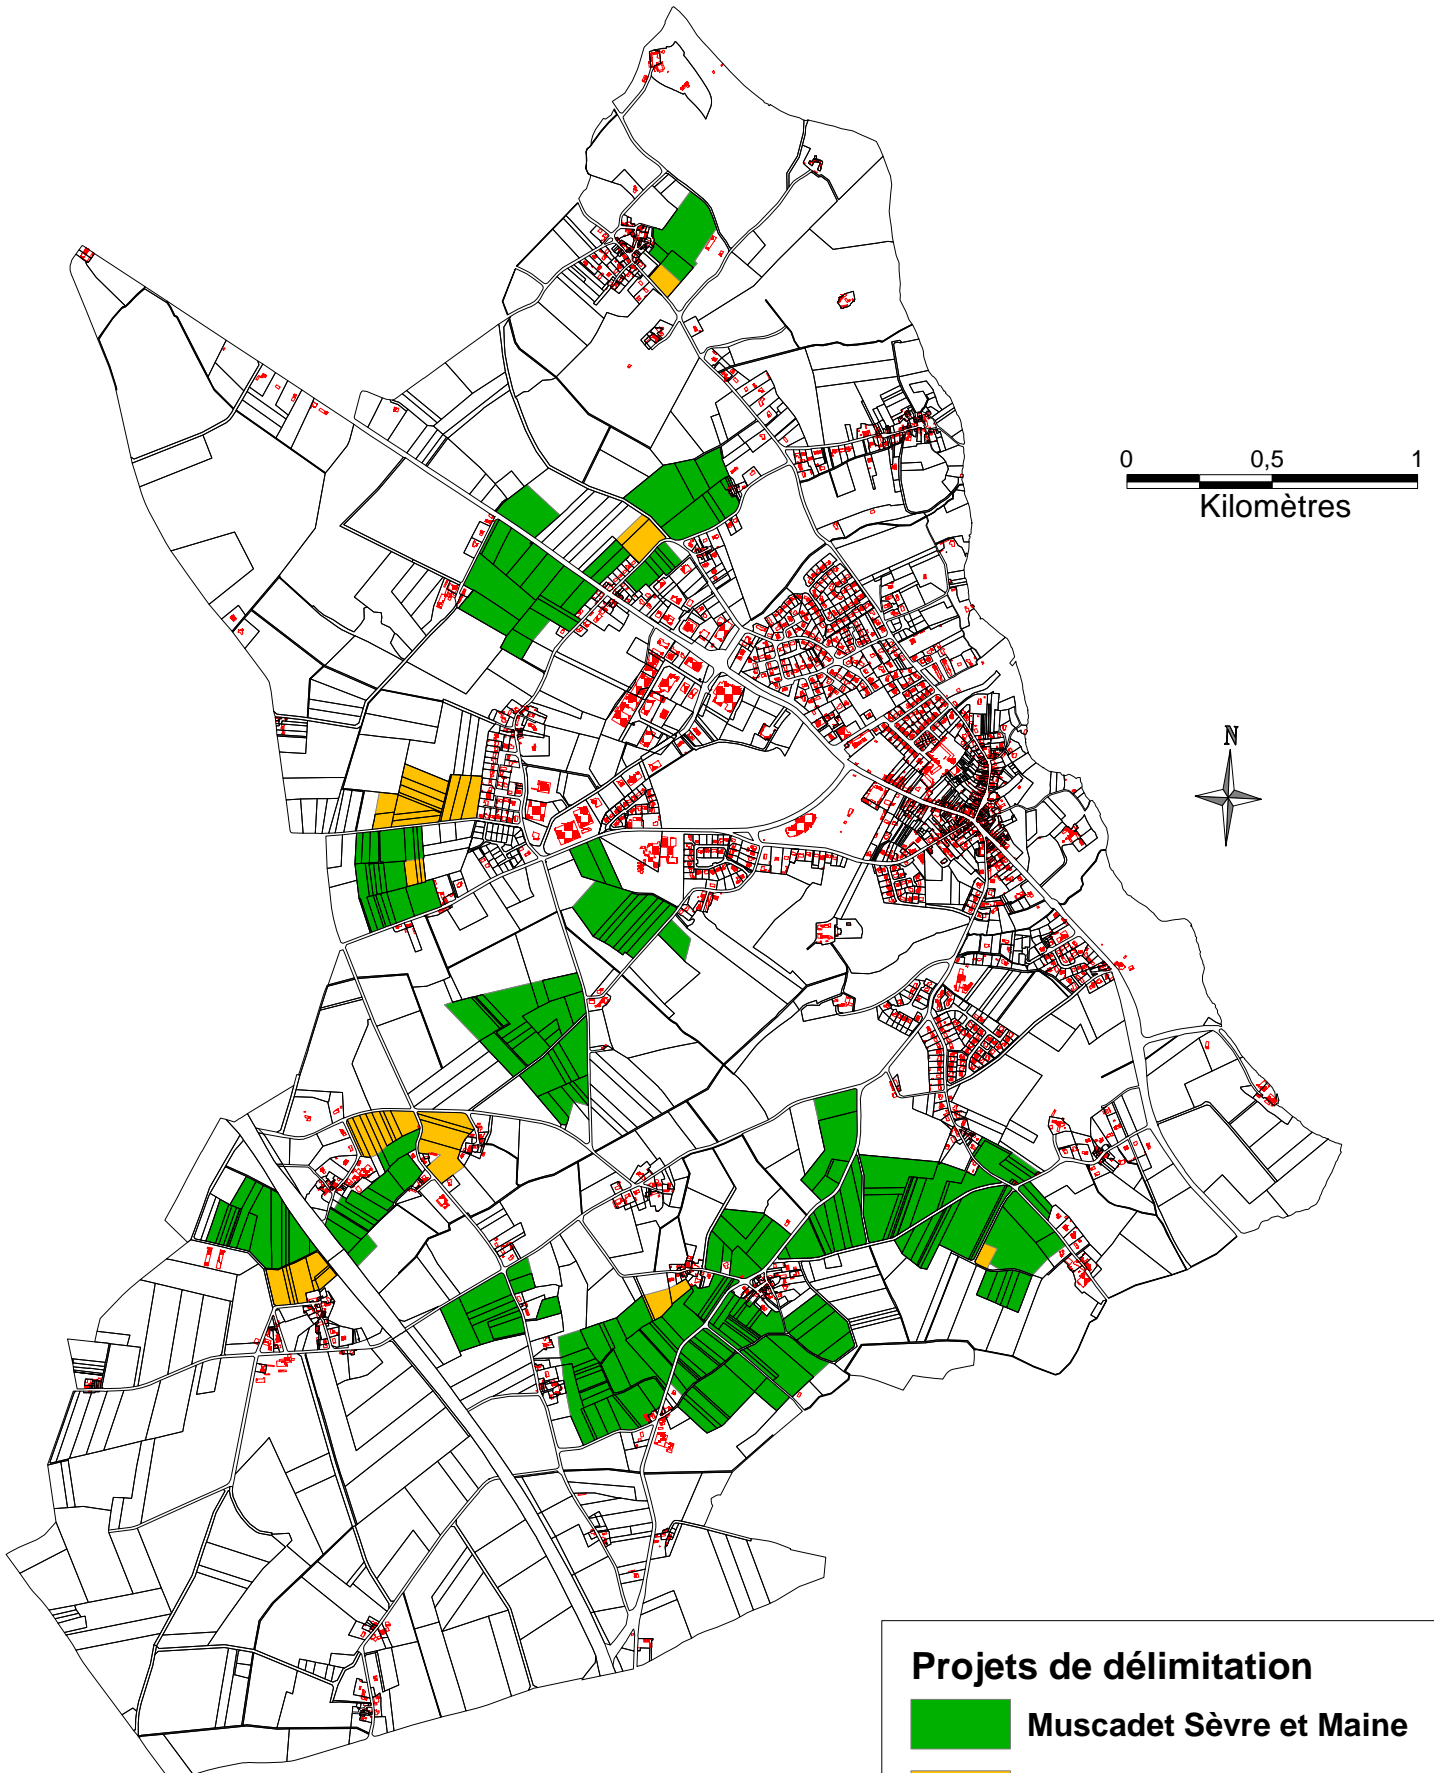

Commune d'AIGREFEUILLE (44)

Projets de délimitation

-  Muscadet Sèvre et Maine
-  Muscadet