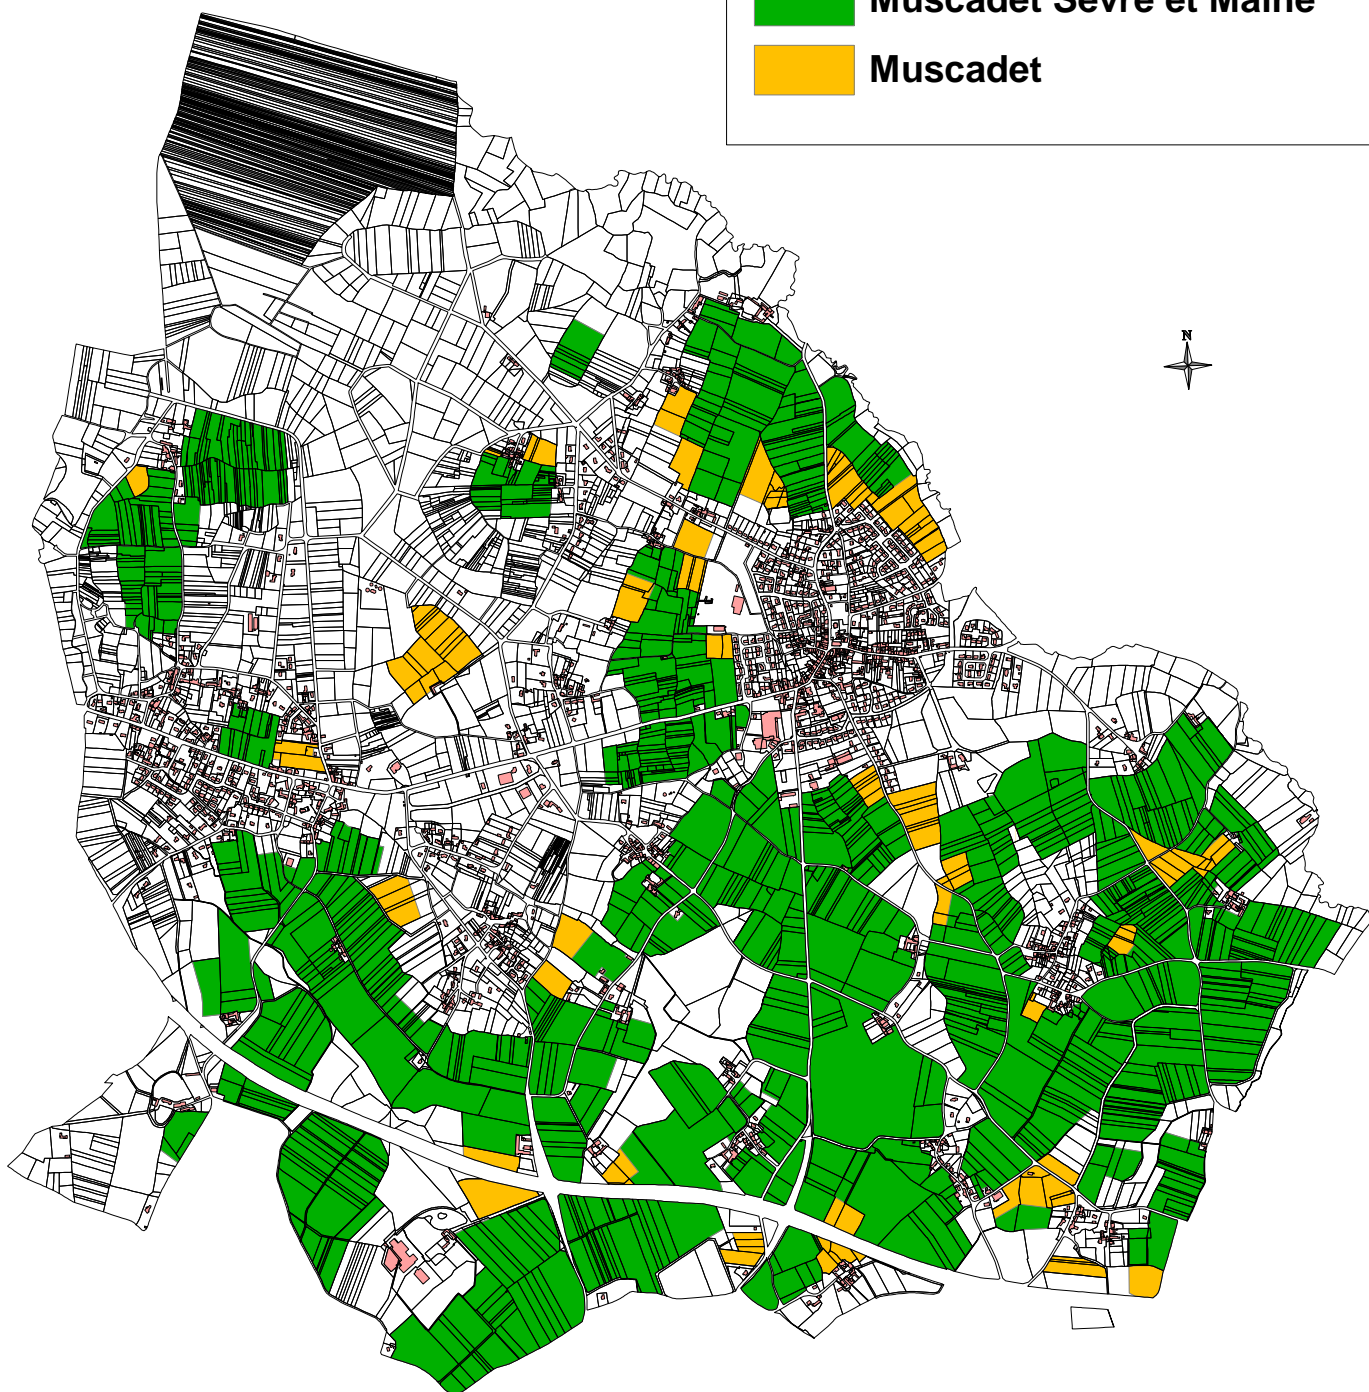

# Commune de LA CHAPELLE-HEULIN (44)

## Projets de délimitation

-  Muscadet Sèvre et Maine
-  Muscadet

0 0,5 1  
Kilomètres