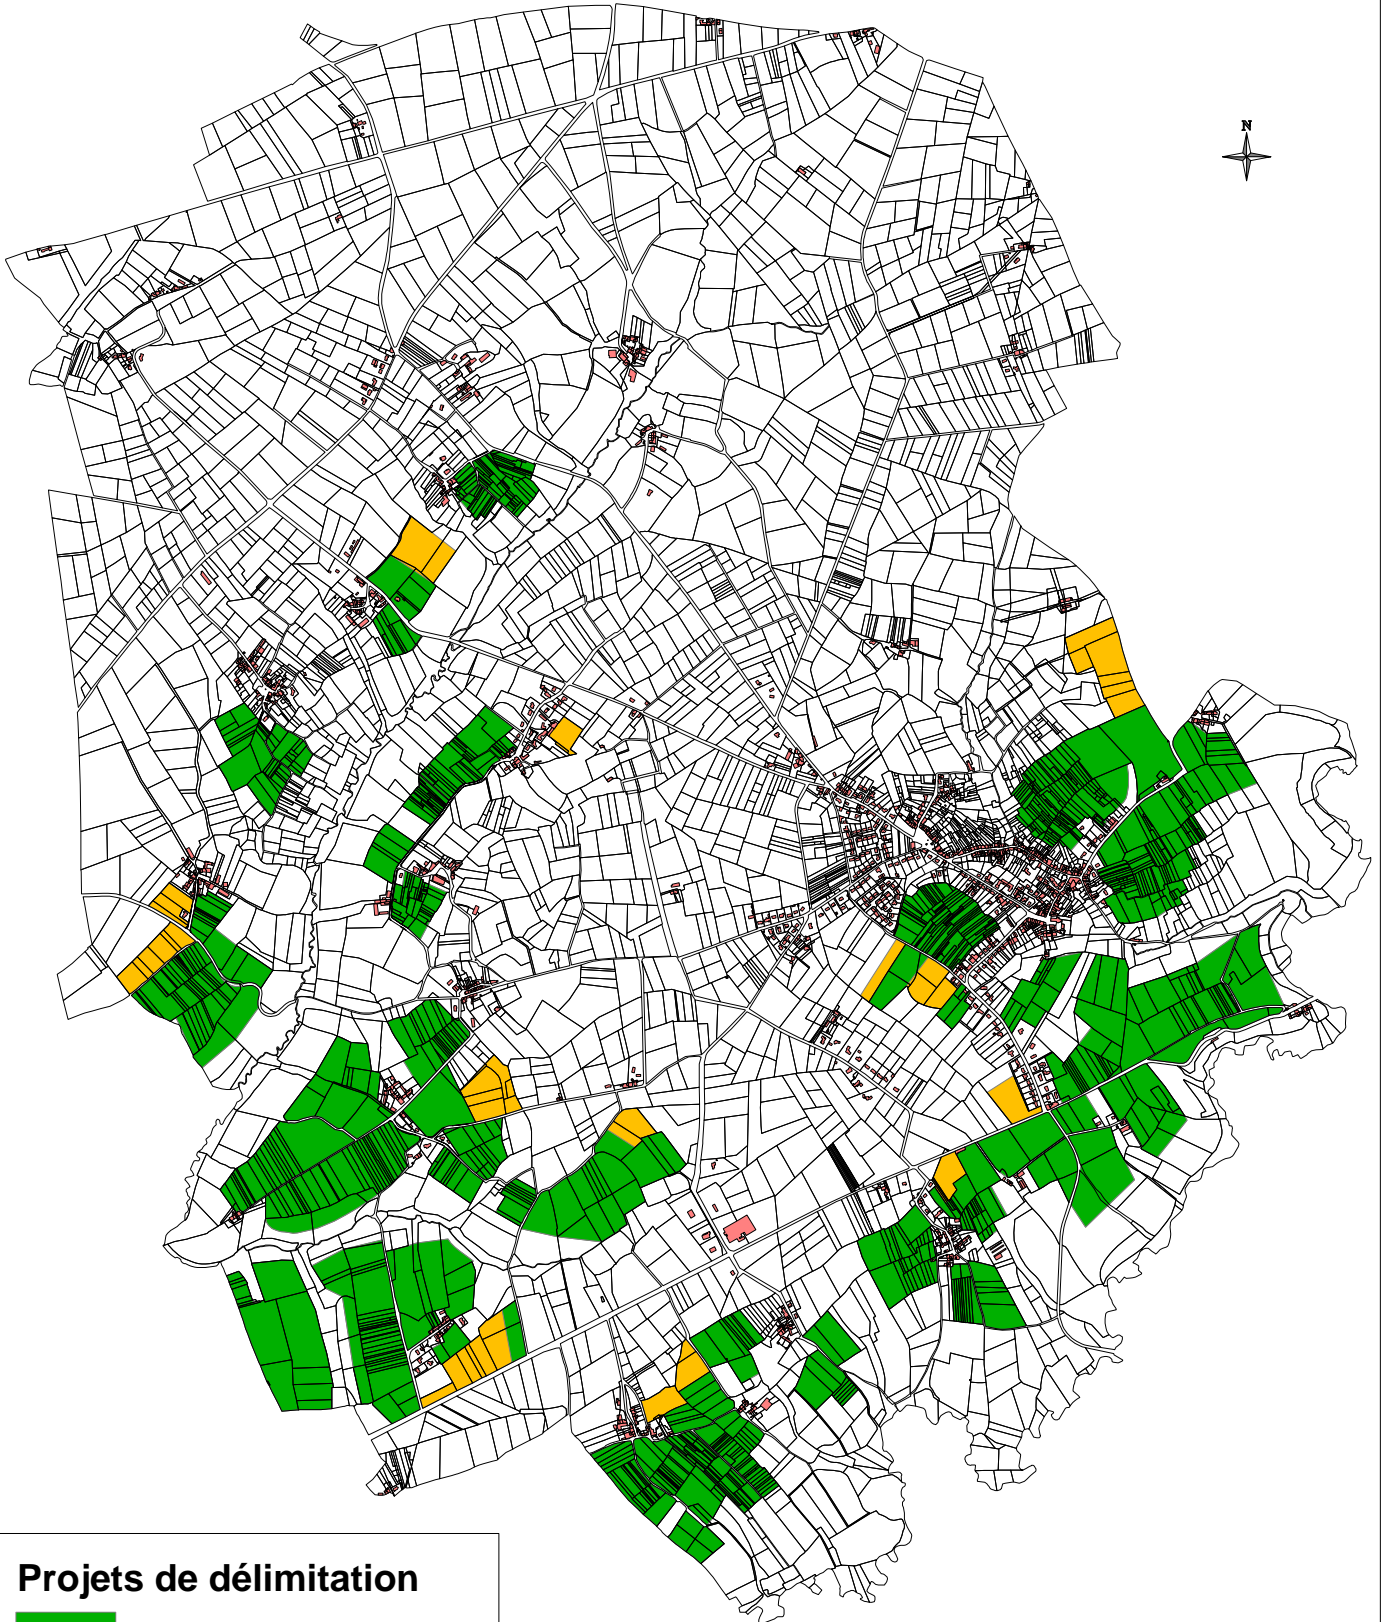

Commune de LA REGRIPPIERE (44)

Projets de délimitation

-  Muscadet Sèvre et Maine
-  Muscadet