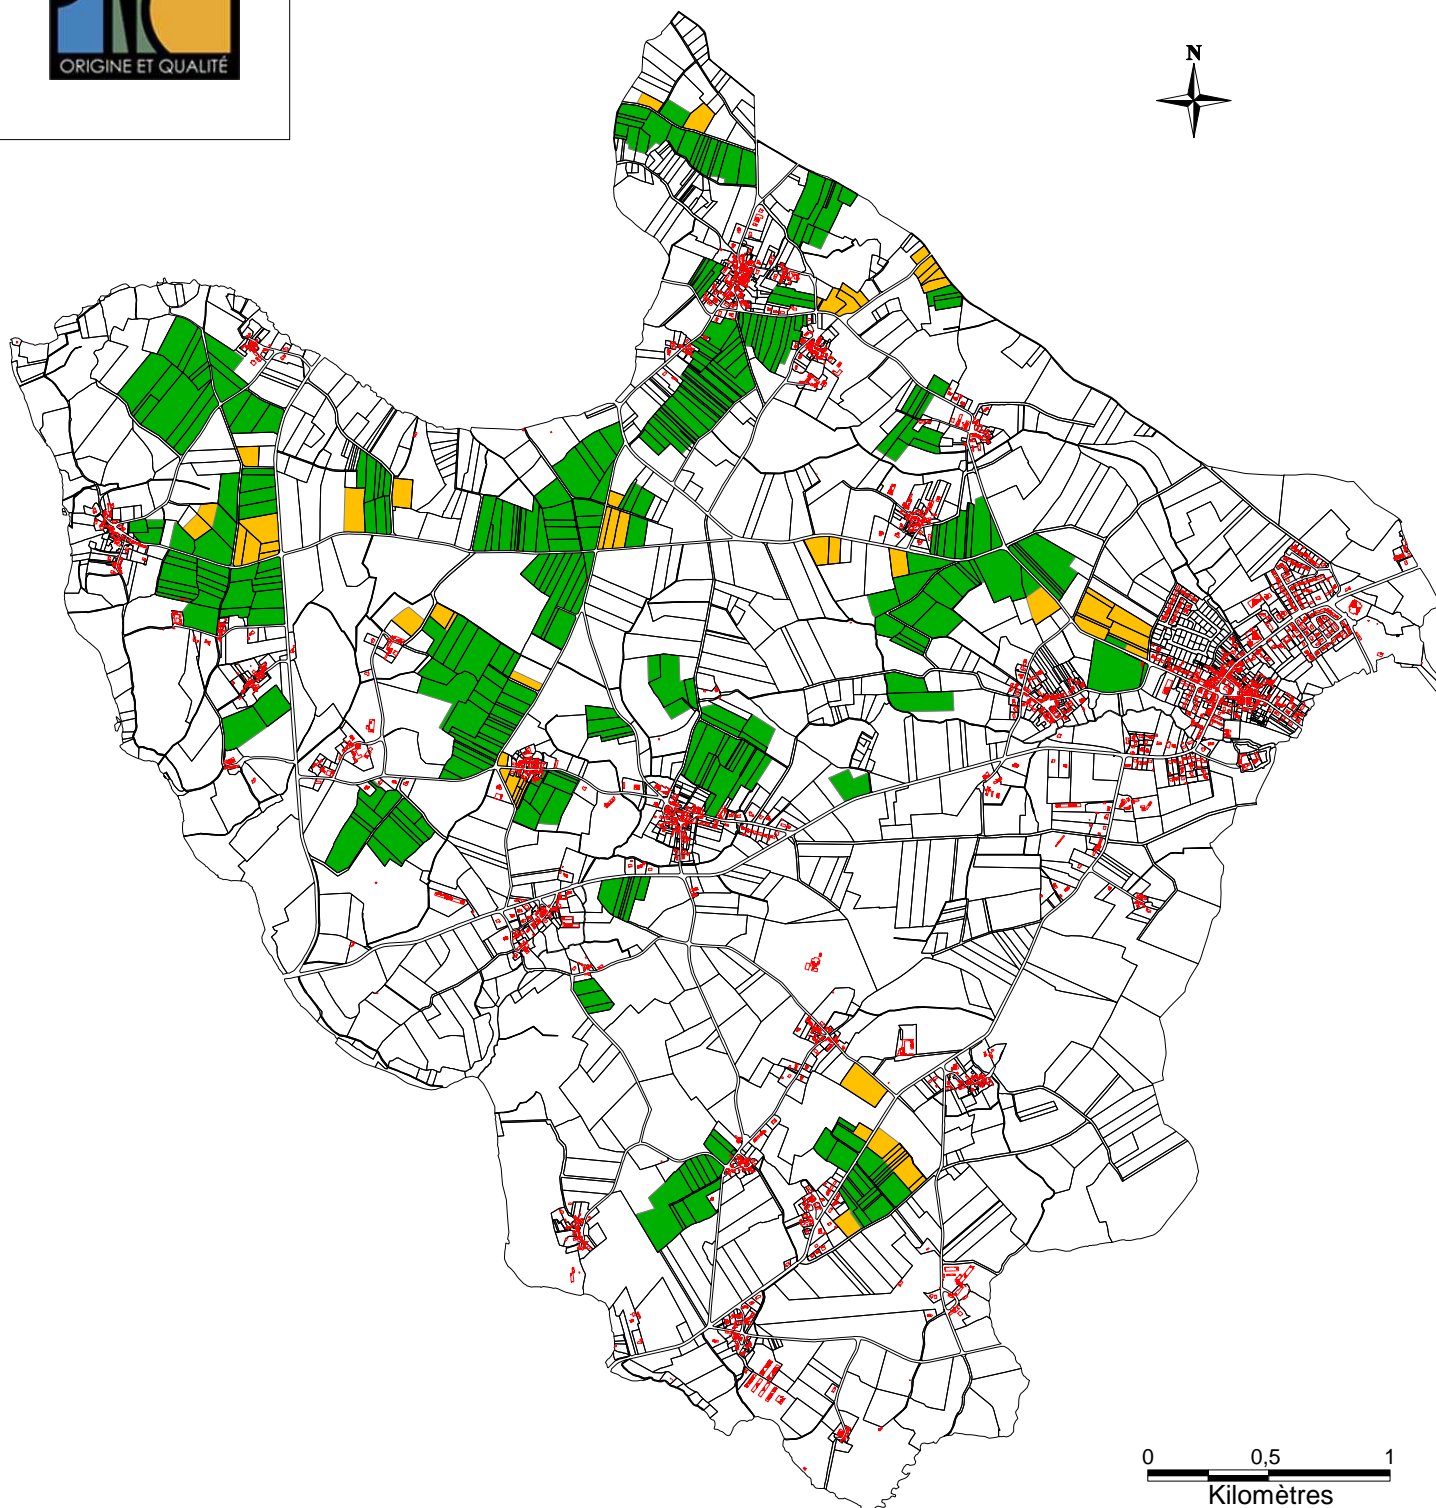

Commune de SAINT-LUMINE-DE-CLISSON (44)

Projets de délimitation

-  Muscadet Sèvre et Maine
-  Muscadet